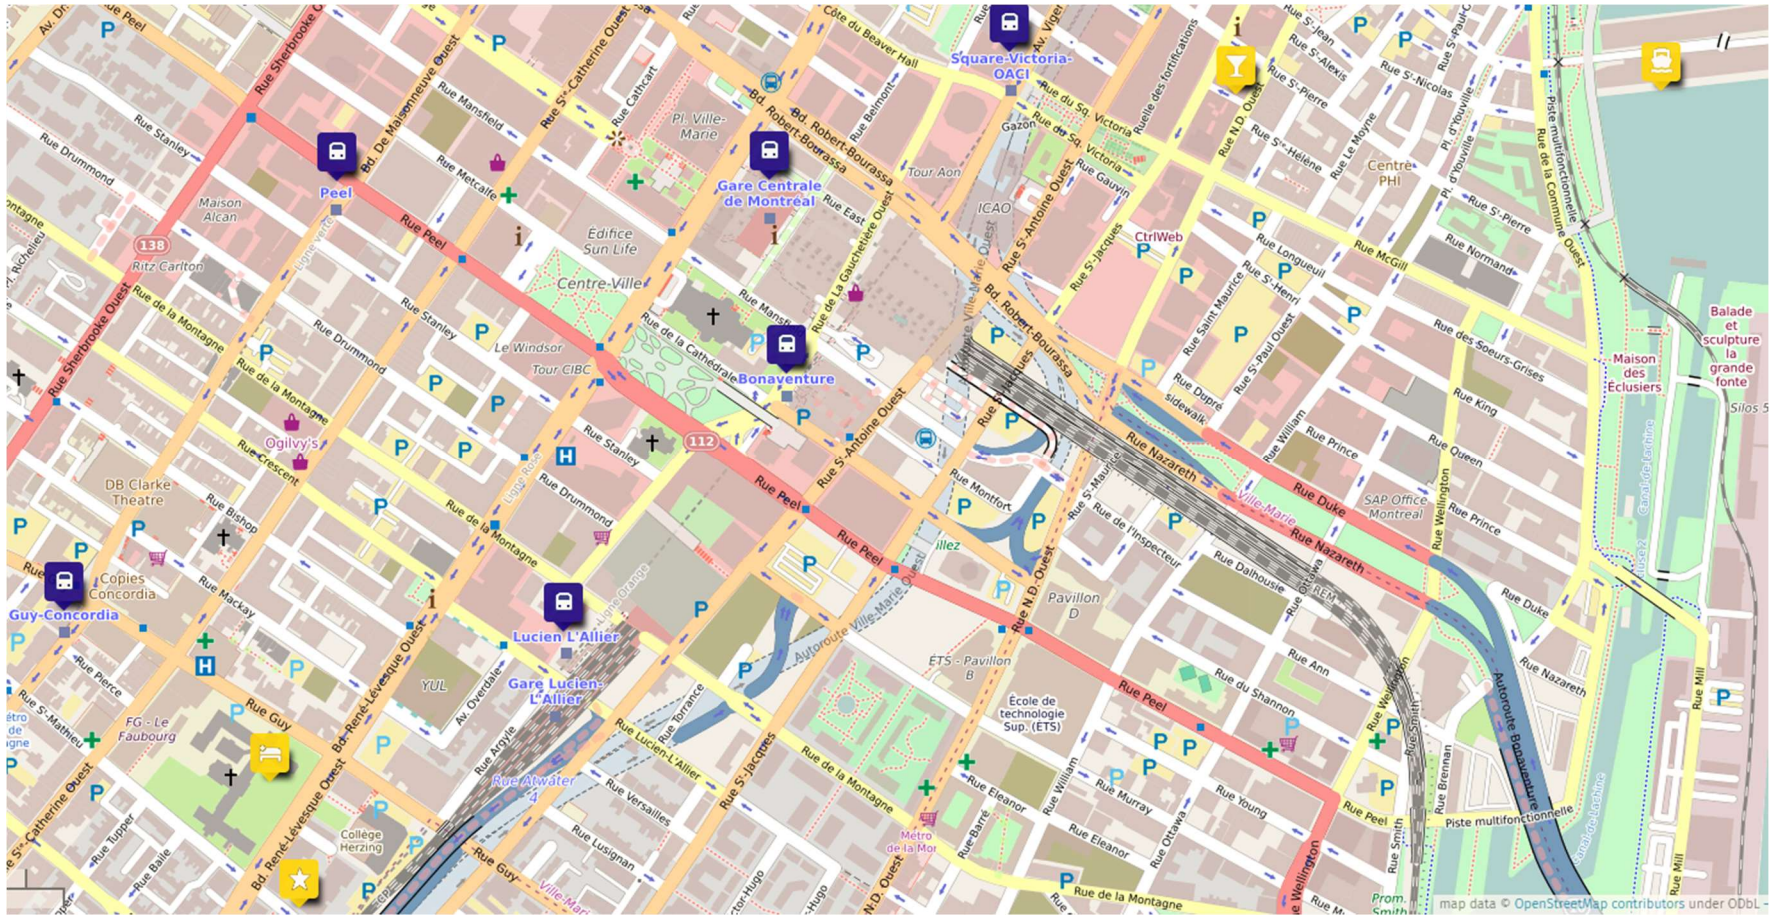

# Carte/Map CASFAA 2018 Montréal

Nouvel Hôtel & Spa (sessions et ateliers / sessions and workshops)

Résidence de l'Université Concordia- Grey Nuns / Concordia Student residence- Grey Nuns

Crew Collective & Café (soirée de bienvenue/opening reception)

Croisière / Cruise - Jetée Alexandra (banquet de clôture/closing banquet)

Stations de Métro / Metro stations